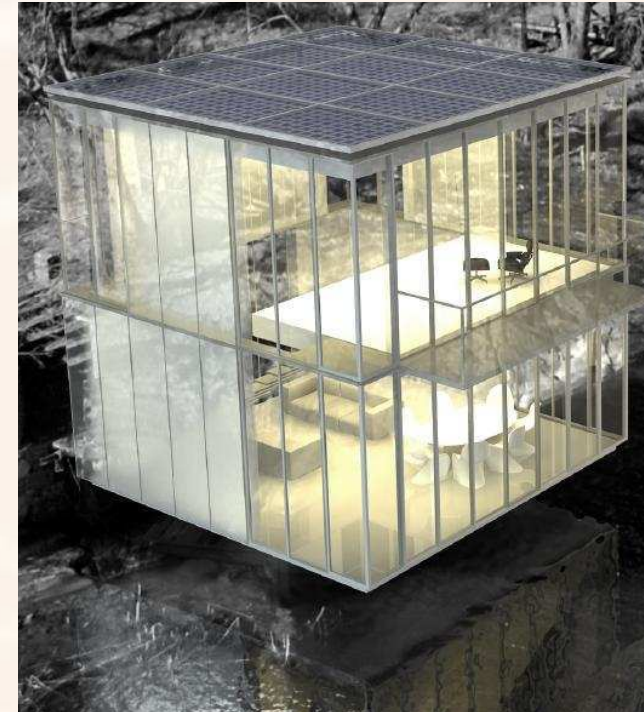

L'estrema semplificazione degli appoggi che non richiedono particolari opere di fondazione riducono l'impatto nel sito di installazione, e permettono l'installazione non solo su terreni ma anche in luoghi meno convenzionali come chiatte fluviali, banchine di porti e piattaforme sospese

La soluzione proposta potrà essere impiegata come struttura nell'area di **EXPO 2015** che diventerà successivamente il museo permanente dell'emigrazione Italia e centro di raccolta delle eccellenze degli italiani nel mondo e come museo tematico nelle varie regioni italiane in cui più significativo è stato il flusso migratorio dei nostri connazionali.